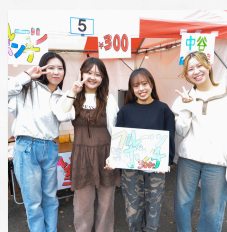

学生トーク

学生目線の話も聞いてみる?

さらに!当日は★
学園祭HOSPIVAL 同日開催!

お気軽に遊びに来てね!

学園祭イベント情報
開催時間: 11:00~17:30

- 各種出店
- フリーマーケット
- ゼミ紹介
- 軽音楽部ライブ
- クイズ大会
- ハンドベル演奏
- ダンス部発表
- 和太鼓演奏
- 大抽選会