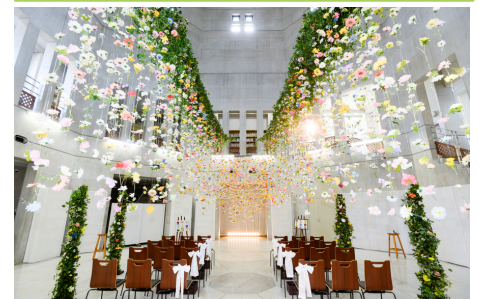

開催時間: 11:00~17:30

きっと未来のヒントが見つかる

Event Program

New! 高校3年生必見!2027年度入学者選抜説明を行います!

click here!

お申込みは
こちらから

体験授業

大学の授業を少し体験 ♪

看護体験

先輩が優しくおしえてくれる ♪

キャンパスツアー

本学自慢の学生スタッフがご案内!

個別相談

分からないことはお気軽に◎

学生が創り上げる結婚式

必見! BUNRIガイド