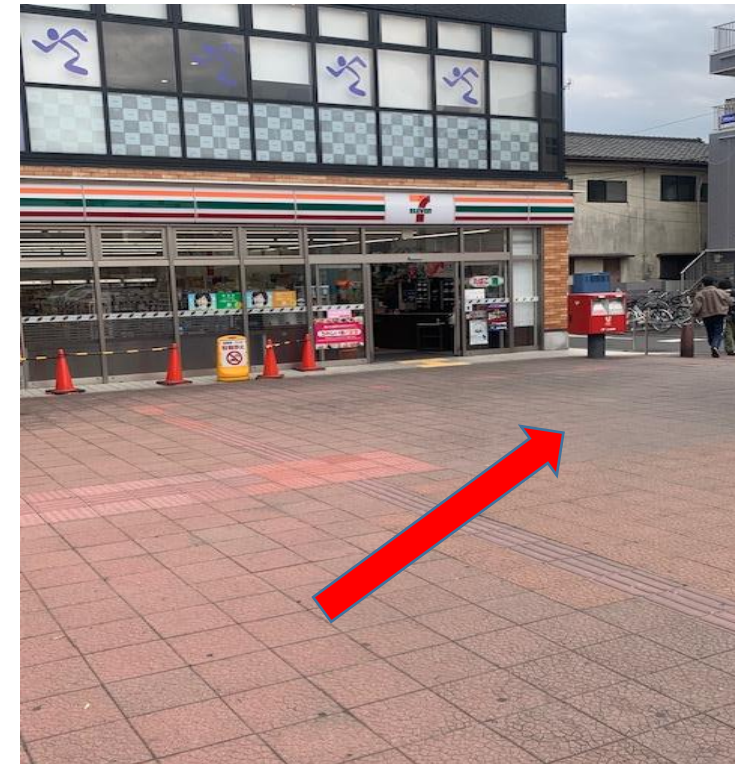

鶴ヶ島駅西口発 西武文理大学スクールバス停 案内図

①鶴ヶ島駅西口へ

②階段を下りる

③セブンイレブン前を通る

④直進

⑤松屋前を通り左折

⑥武蔵野銀行前にマイクロバス停車