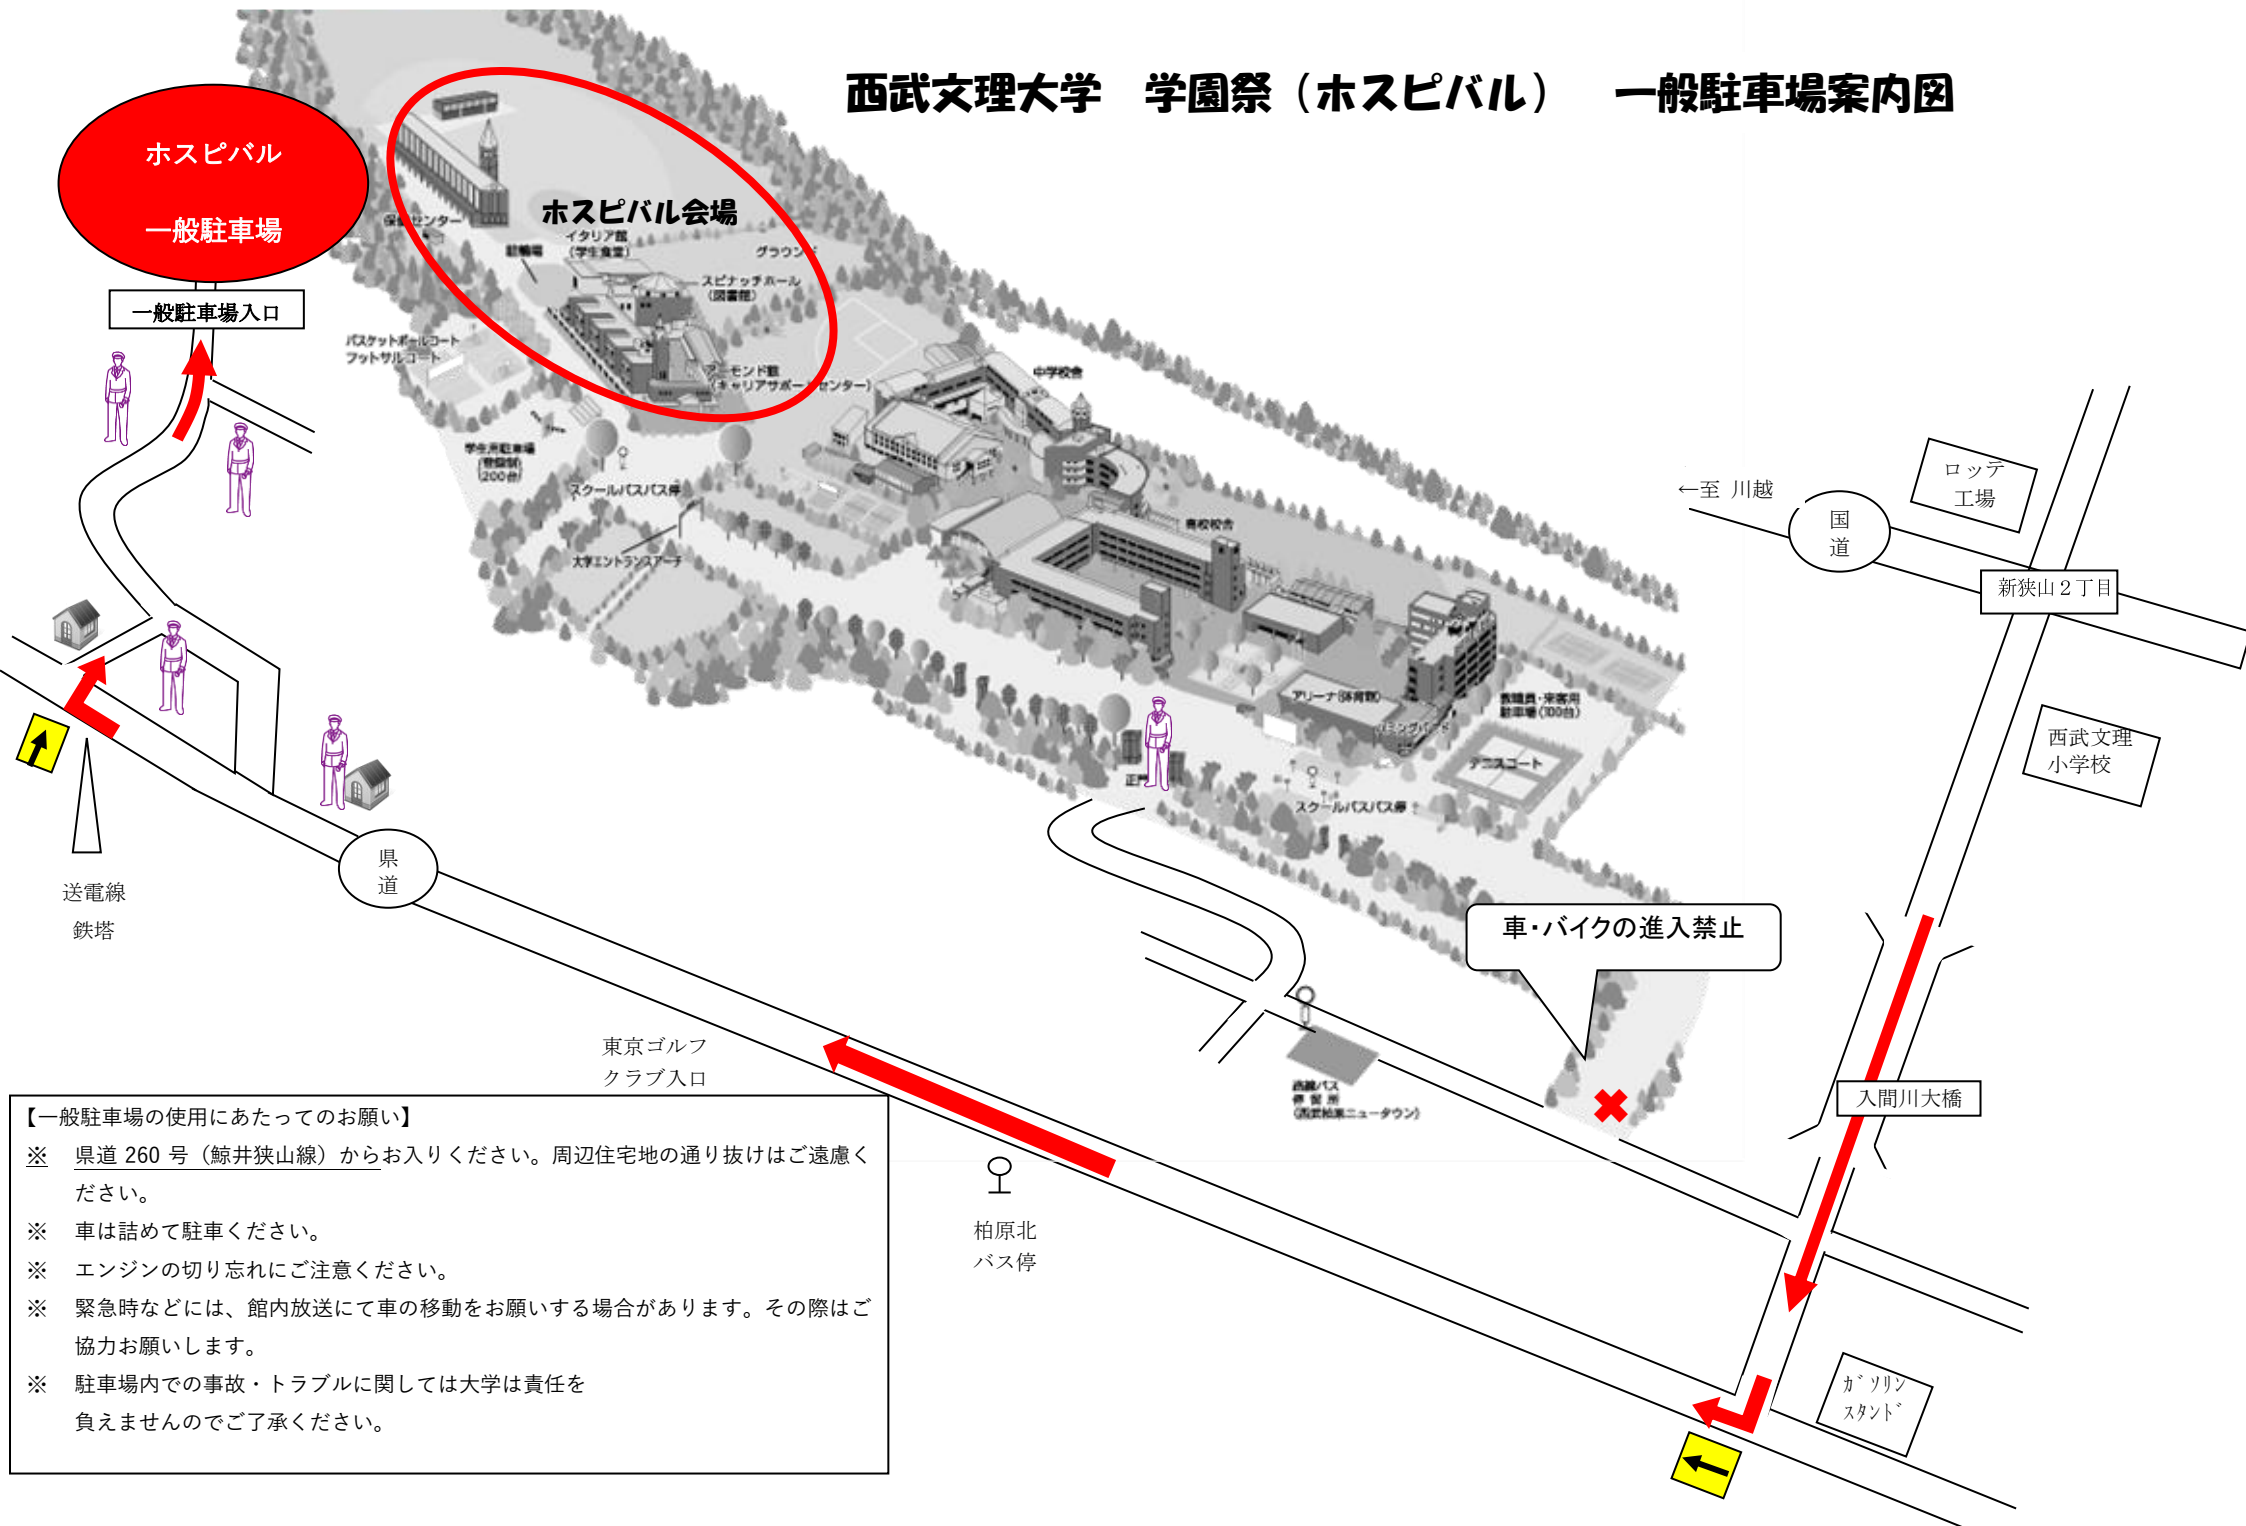

# 西武文理大学 学園祭（ホスピタル） 一般駐車場案内図

ホスピタル  
一般駐車場

一般駐車場入口

ホスピタル会場

車・バイクの進入禁止

- 【一般駐車場の使用にあたってのお願い】
- ※ 県道 260 号（鯨井狭山線）からお入りください。周辺住宅地の通り抜けはご遠慮ください。
  - ※ 車は詰めて駐車ください。
  - ※ エンジンの切り忘れにご注意ください。
  - ※ 緊急時などには、館内放送にて車の移動をお願いする場合があります。その際にご協力をお願いします。
  - ※ 駐車場内での事故・トラブルに関しては大学は責任を負えませんのでご了承ください。

柏原北  
バス停

入間川大橋

国道

新狭山 2 丁目

西武文理  
小学校

ロッテ  
工場

←至 川越

県道

送電線  
鉄塔

東京ゴルフ  
クラブ入口

ガソリン  
スタンド