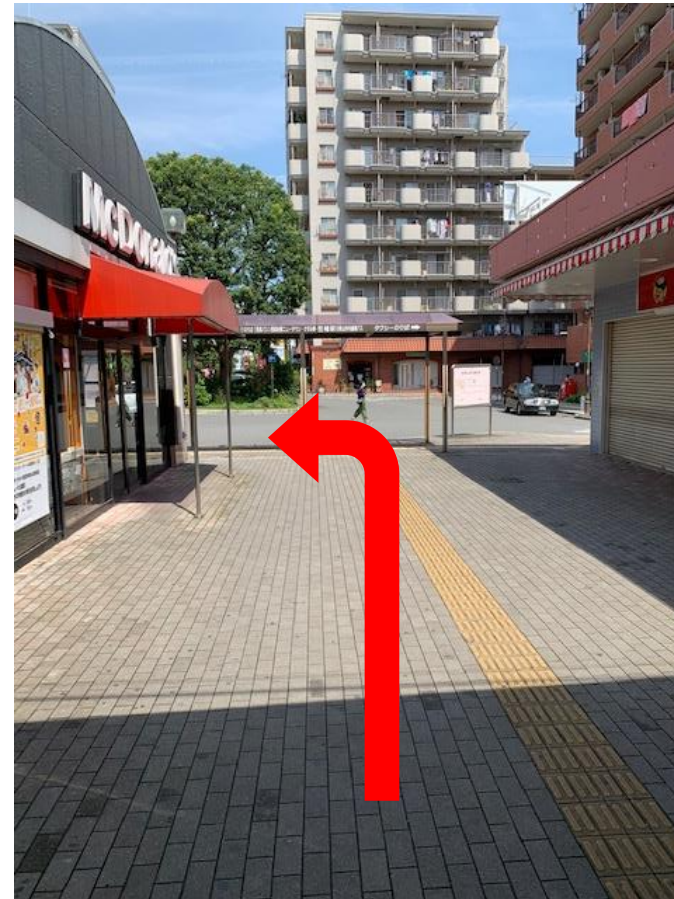

新狭山駅北口発 西武文理大学行スクールバス停 案内図

①新狭山駅北口方面へ

②直進し、階段を下りる

③マクドナルドの先を左へ曲がる

④ドトール、ローソン前を通り過ぎる

⑤横断歩道を渡り、右へ

⑥すかいロードを直進

⑦信号まで直進

⑧信号渡って、バス停へ